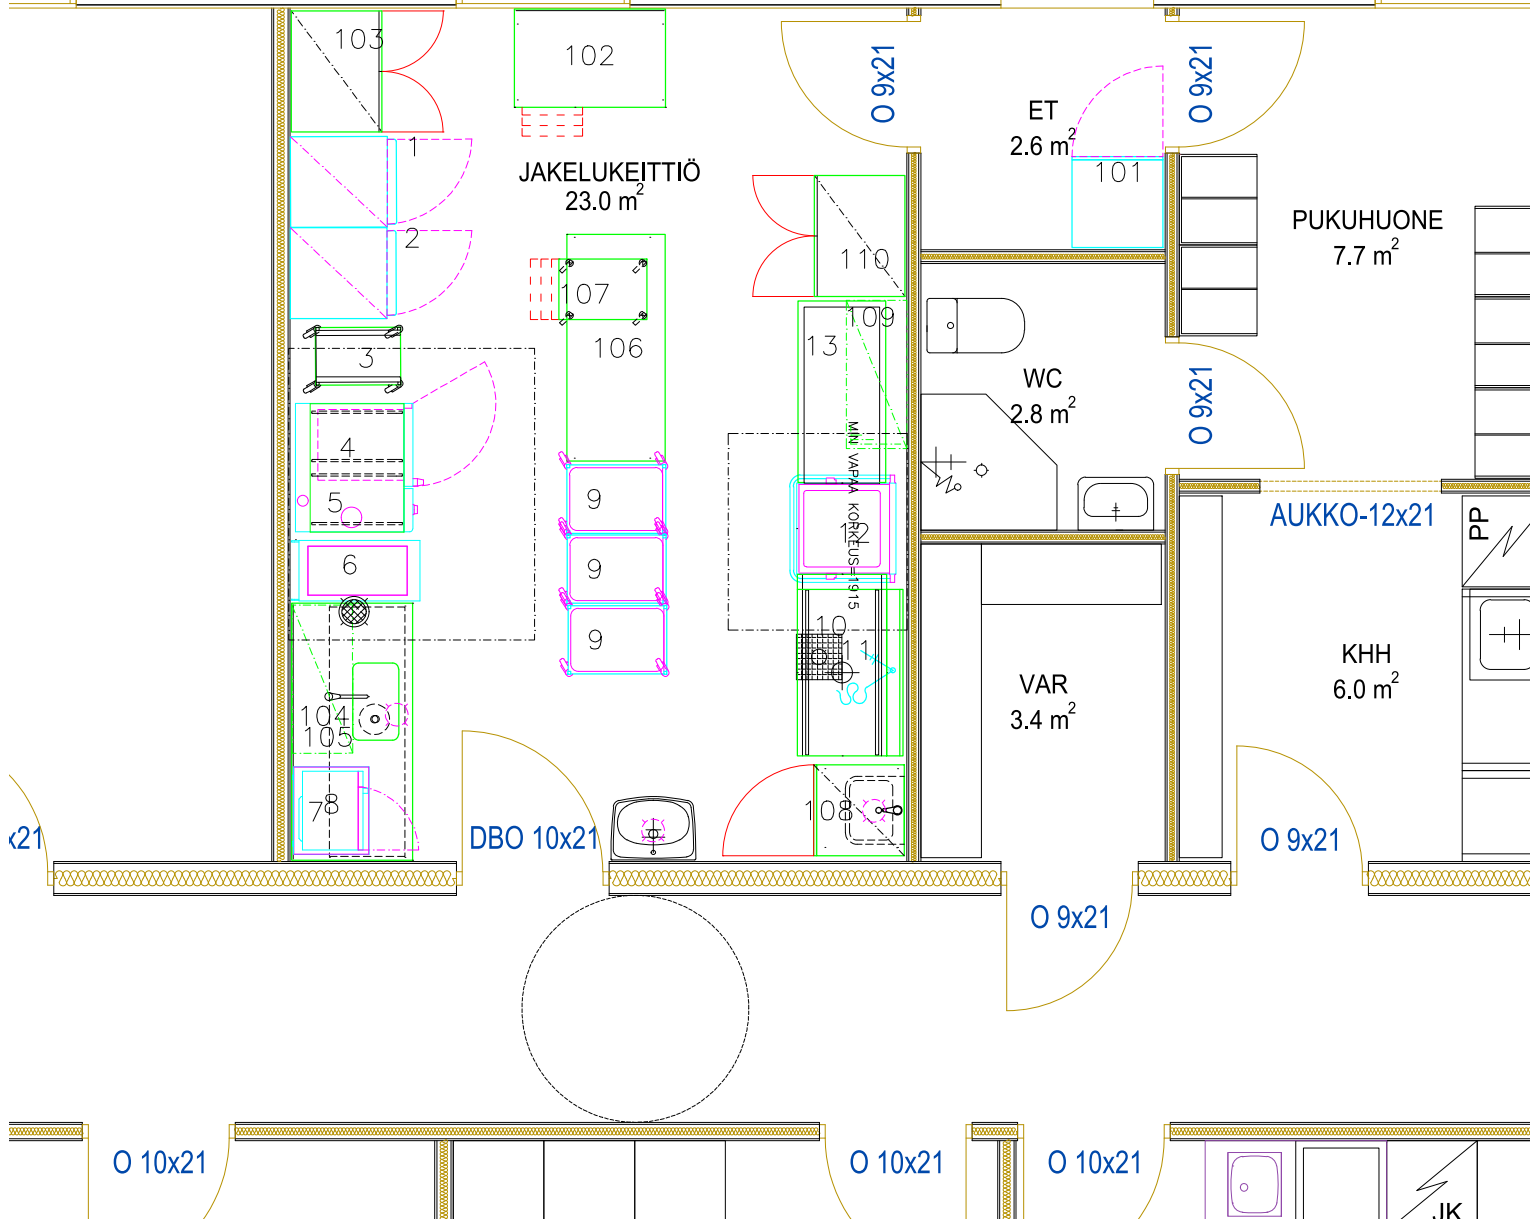

Lastauslaituri  
(rullakoille)

x14

F-11.5x14

VO 10x21

F-11.5x14

PUKuhuONE  
7.7 m<sup>2</sup>

ET  
2.6 m<sup>2</sup>

WC  
2.8 m<sup>2</sup>

VAR  
3.4 m<sup>2</sup>

AUKKO-12x21

KHH  
6.0 m<sup>2</sup>

DBO 10x21

O 9x21

O 9x21

O 10x21

O 10x21

O 10x21

.IK