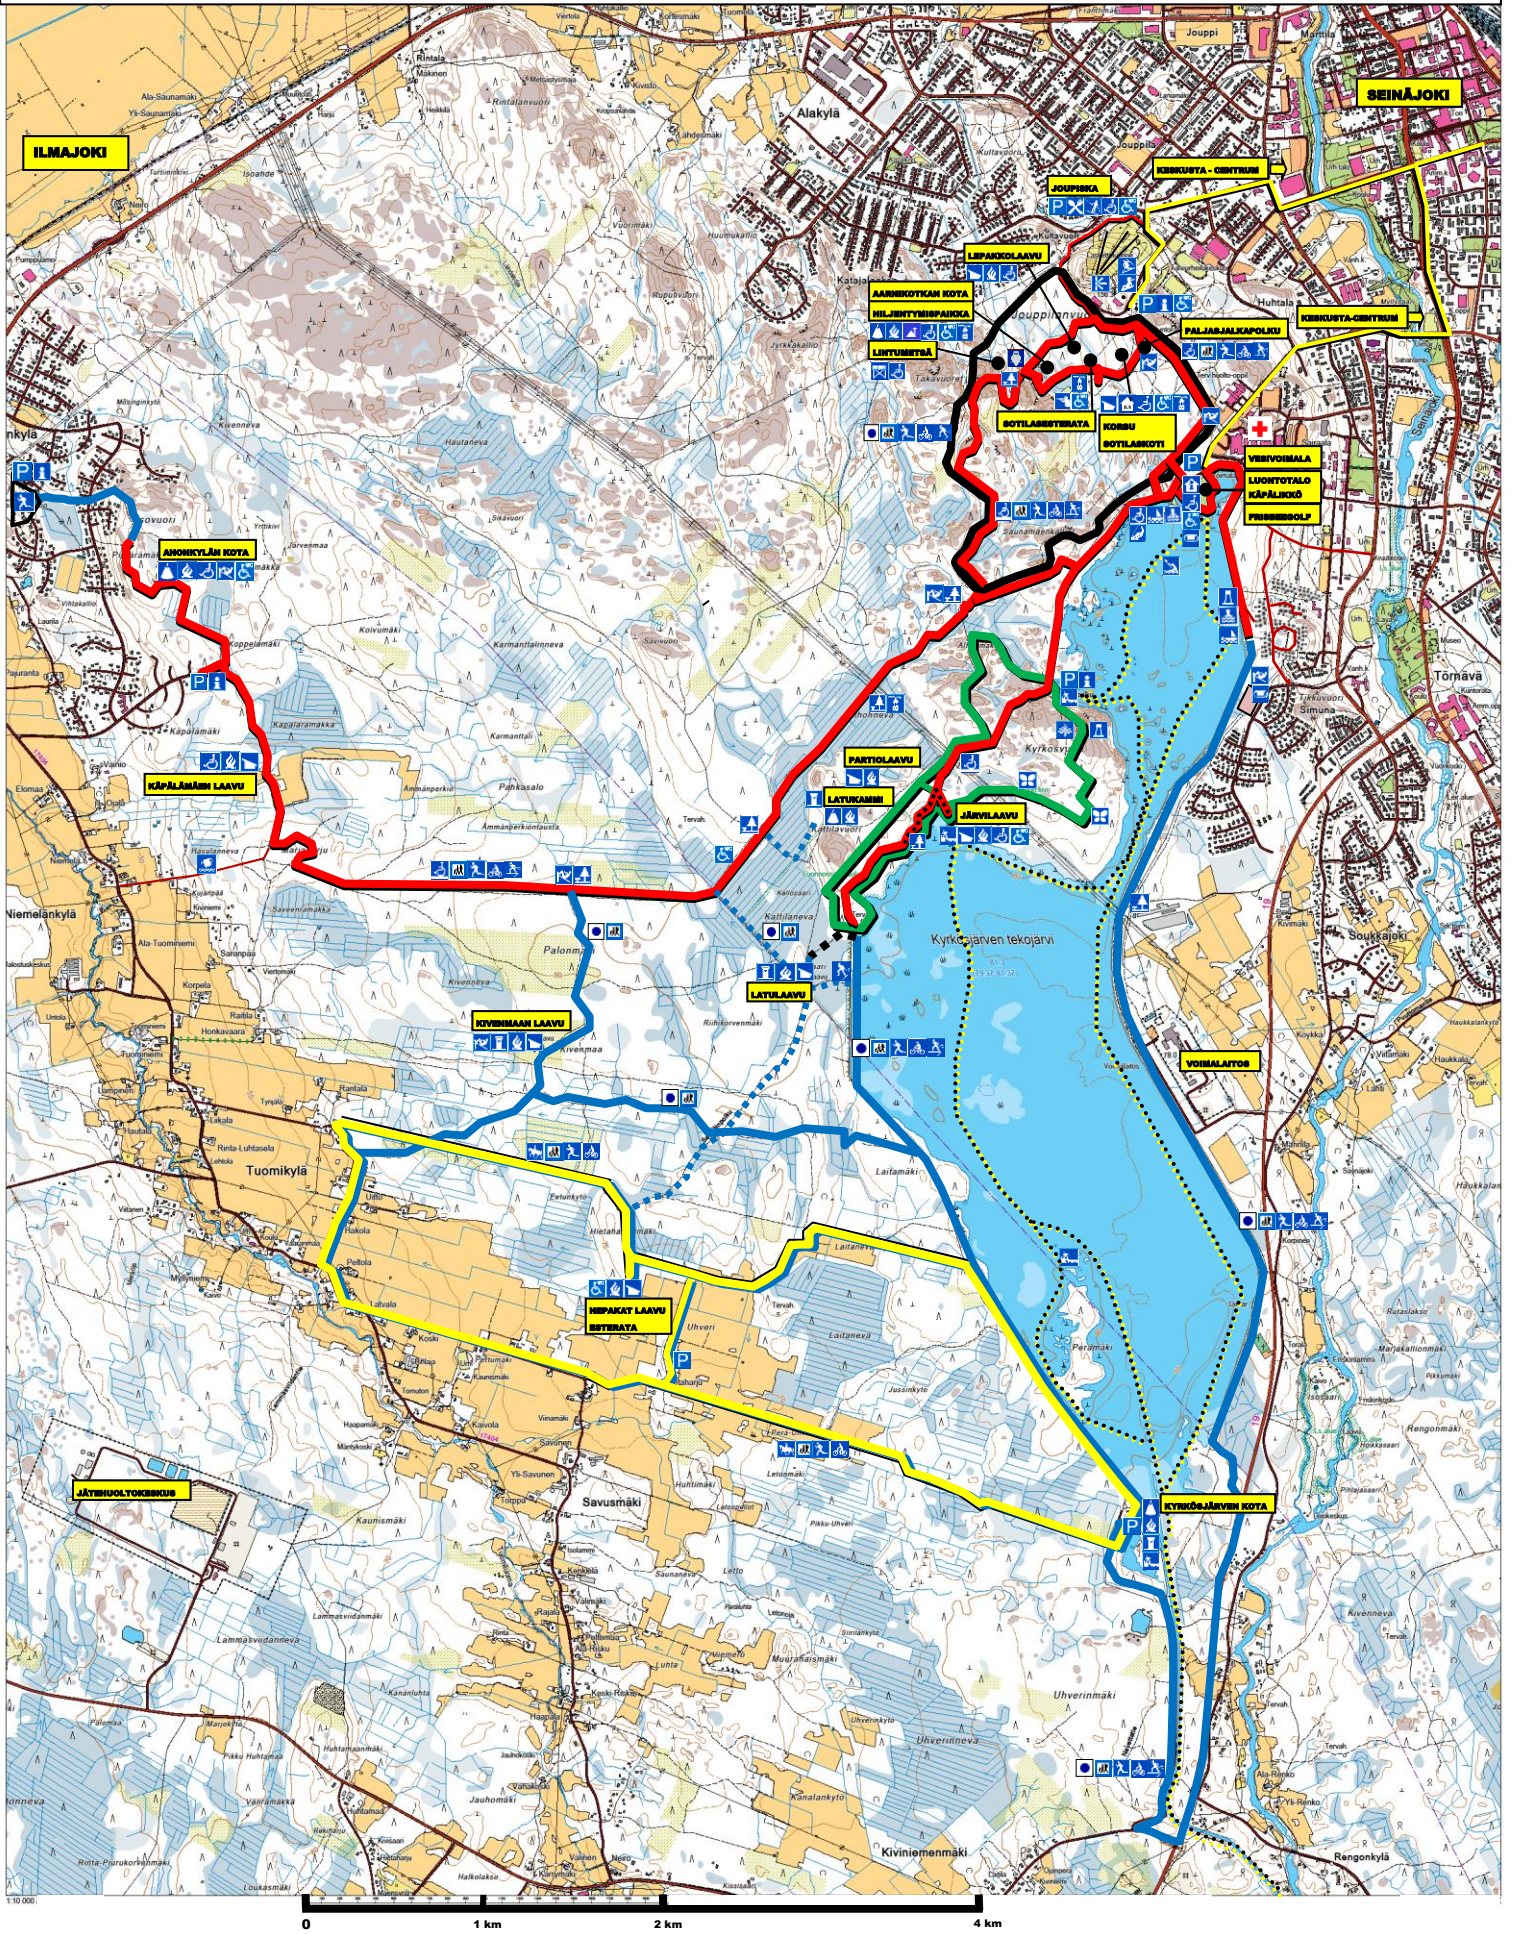

# ELÄMYSLIIKUNTAREITIT SEINÄJOKI – ILMAJOKI

## ACCESSIBLE HIKING TRAIL SEINÄJOKI - ILMAJOKI

0 1 km 2 km 4 km

 helppo reitti en lätt väg easy route	 lapsiperheille familjer med barn families with children	 pyöräilyreitti cykelväg cycling route	 ampumarata skyttebana shooting field	 kota kåta hut	 lintumetsä fågelskog bird forest
 esteetön reitti gänlig med barnvagn och rullstol obstaclefree route	 sairaala sjukhus hospital	 kuntorata motionslinga running track	 kuntoilupaikka motionsplats exercise area	 laavu vindskydd lean-to	 kalastuspaikka fiske fishing place
 esteetön lankkureitti hinderfri plankbelagd gångväg boardwalks accessible	 luontotalo naturens hus nature house	 hiihtoreitti skid rutt skiing route	 ravintola restaurang restaurant	 tulentekopaikka eldstad campfire	 levähdysalue rastplats rest area
 pitkospuureitti spång duckboard	 opastuspiste information information	 hiihtohissi Skidlift Ski lift	 näköalatori utsiktstorn viewing tower	 hiljentympaikka andaktsplats place of peace	 näköalapaikka utsiktsplats vantage point
 polku stig path	 paikoitusalue parkering parking	 melontareitti kanotled canoeing route	 luontolava naturobservationsplats obsevation point	 sotilaskoti underjordiskskyd canteen	 nähtävyyt Sevärdhet sight
 hevosreitti ridväg horse riding route	 inva wc handikappptolett disabled toilet	 rantautuminen anläggningsplats place to land	 pulkkamäki pulkabacke sled hill	 lähde källa spring	 luontokohde naturesevärdhet nature destination
 luontopolku naturstig nature trail	 kuivakäymälä torrtoalett dry toilet	 laituri brygga quay	 laskettelu Utförsäkning Downhill skiing	 uintipaikka badstrand swimming	 sähköpisteke eluttag electrical outlet