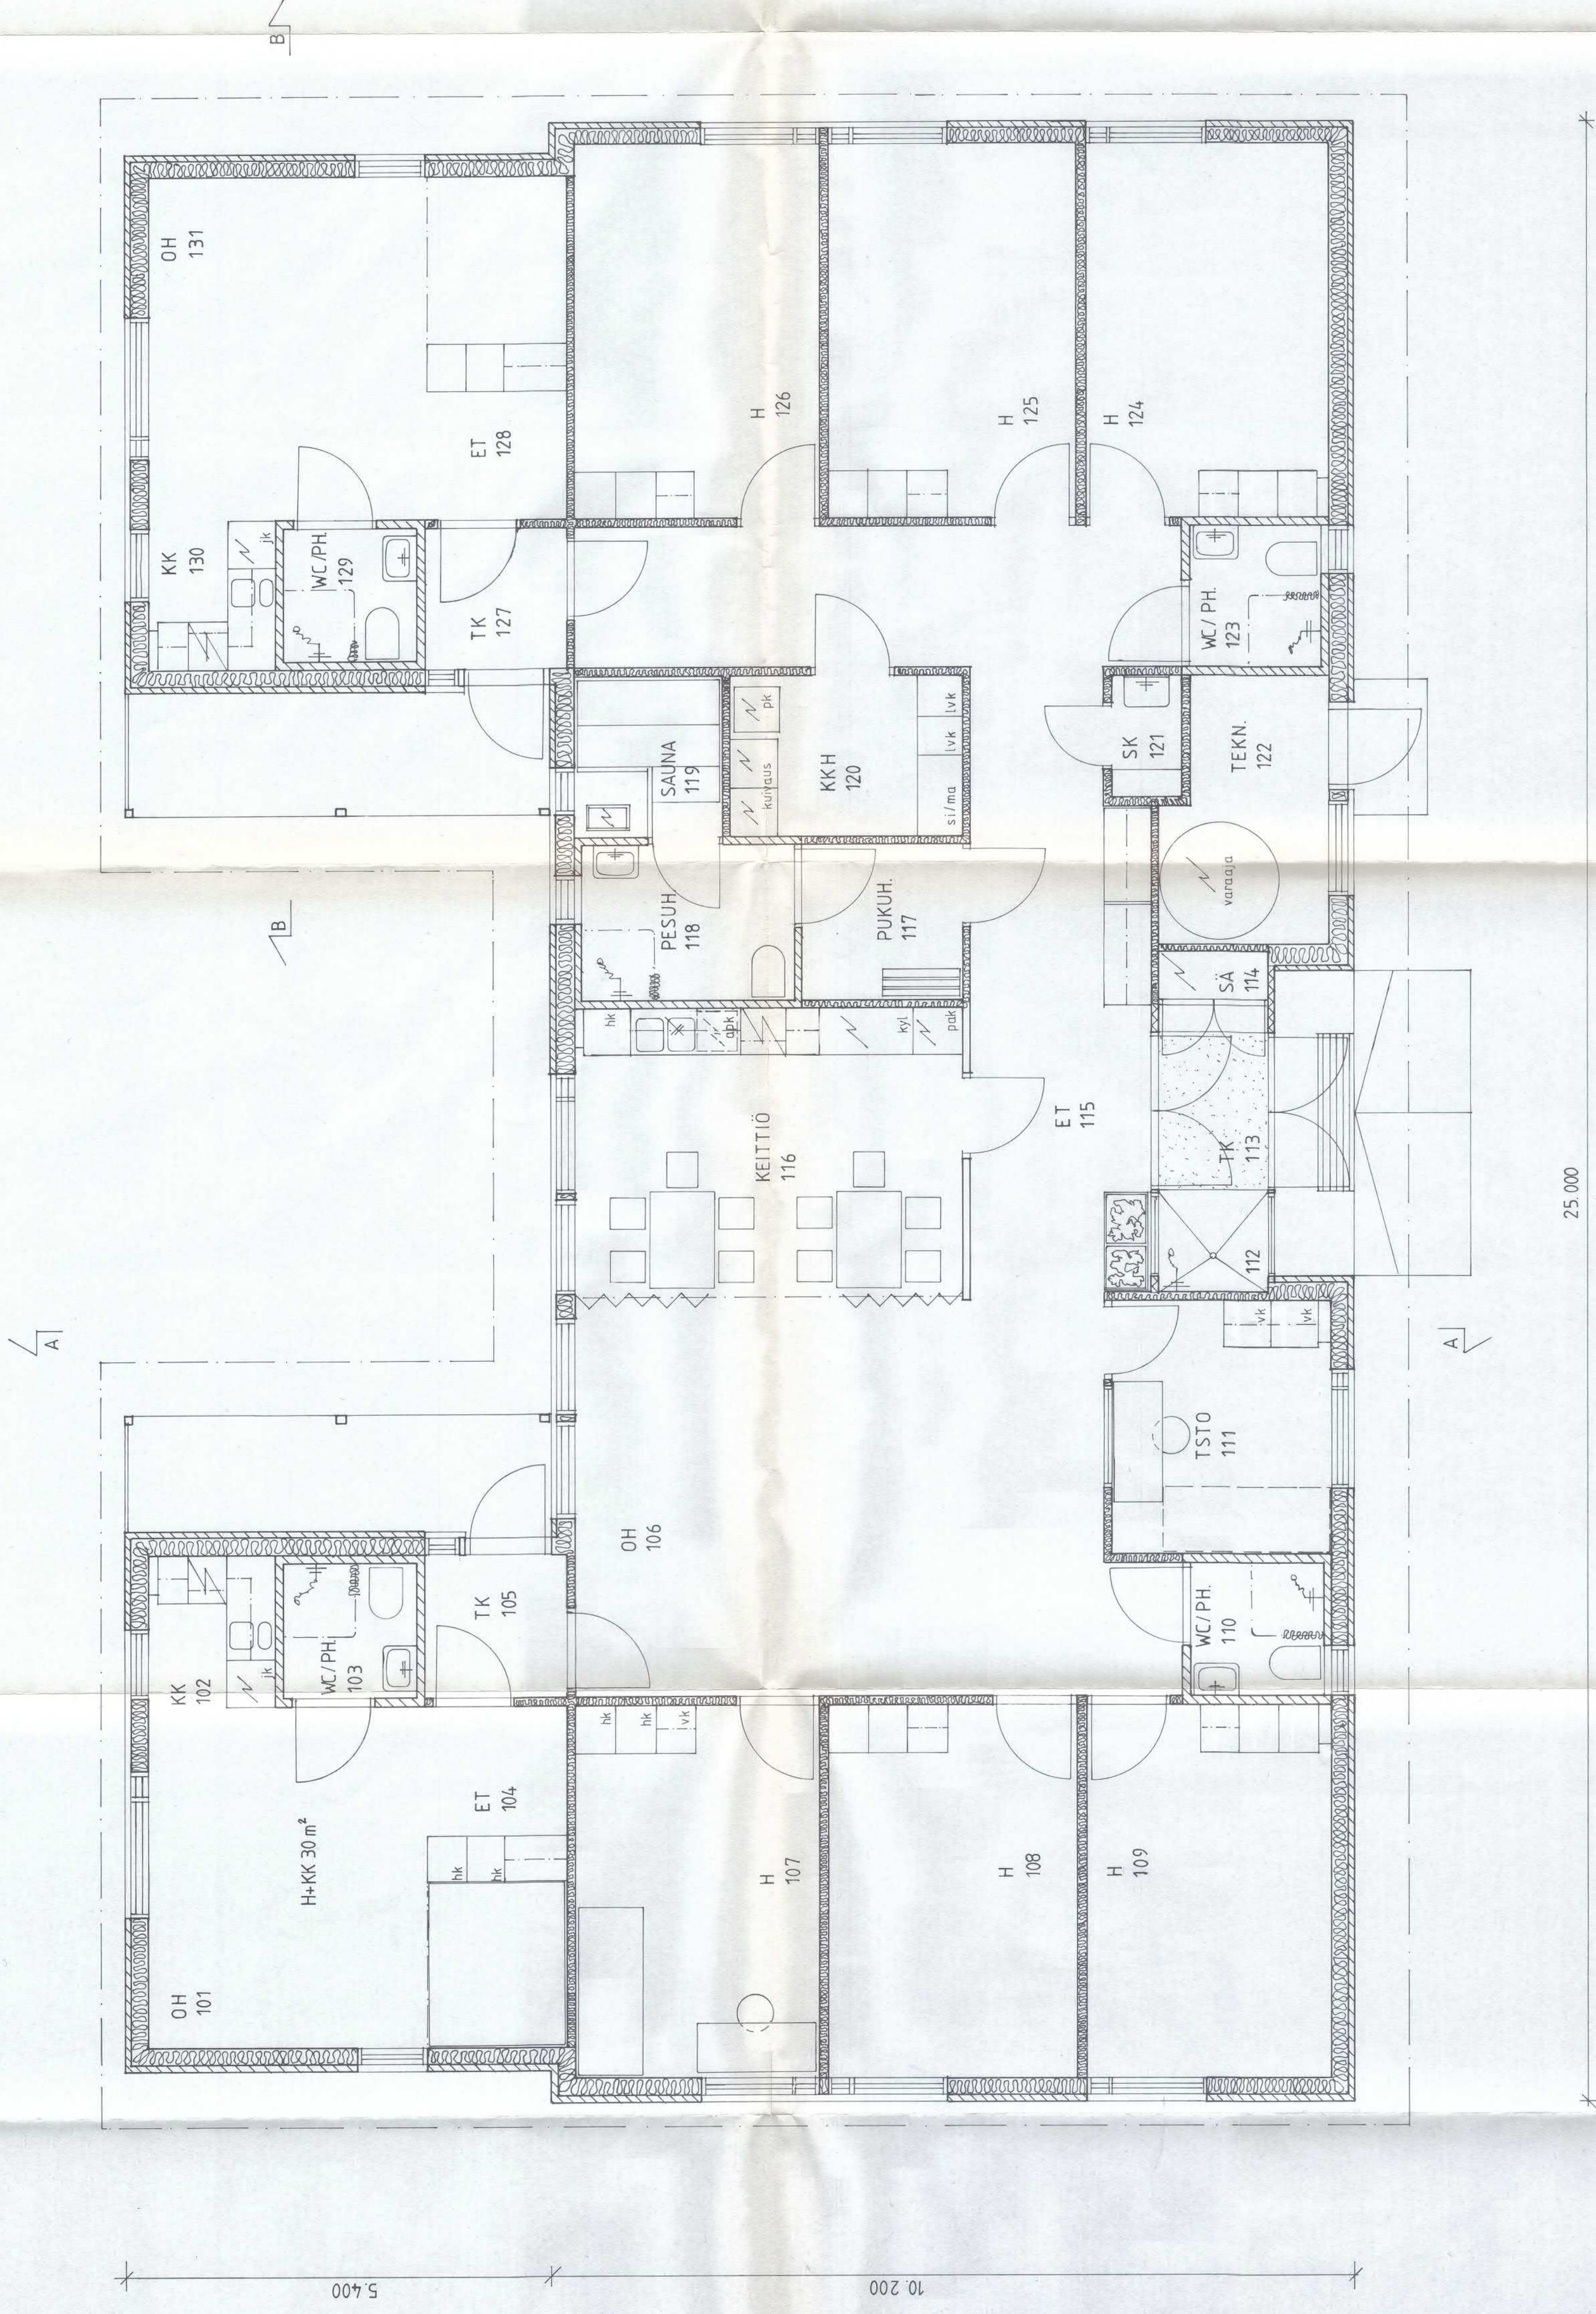

KONEELLINEN ILMASTOINTI

HUONEISTOALA 301 m²
RAKENNUSALA 325 m²
TILAVUUS 980 m³

400

6.800

10.600

6.800

400

KIRKONKYLÄ 26	1	1	2	1:50	
LUJDIRAKENNUS	PAAPIIRUSTUS	POHJA	ILMAJOKI		
KEHITYSVAMMAISTEN ASUNTOLA			ILMAJOKI		
RAKENNUSSUUNNITTELU			RAKENNUSSUUNNITTELU		
ESKO TAKAMAA KY			ESKO TAKAMAA KY		
Kuhnantie 6, 00800 ILMAJOKI			Kuhnantie 6, 00800 ILMAJOKI		
p. 010-5466304			p. 010-5466304		
pvm. 01.04.1986			pvm. 01.04.1986		